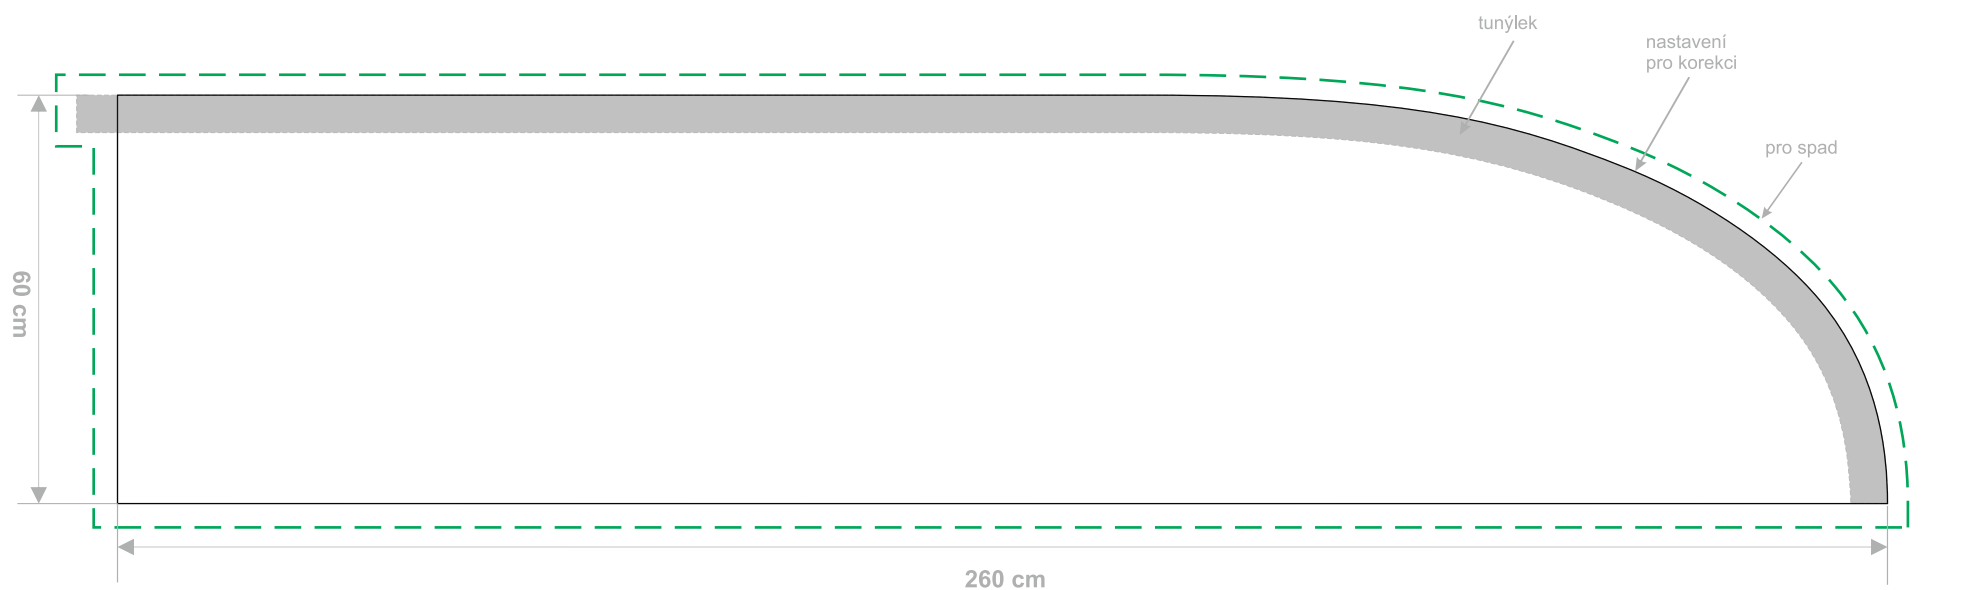

ALISY

ZÁKAZNÍK:

BARVY:

VLAJKA / MUŠÍ KŘÍDLO / MEDIUM

DALŠÍ INFORMACE:

60 cm x 260 cm

prostor pro grafiku se spadem
konečná velikost

ALISY sportswear, LIBEREC, Ještědská 360, tel.: 777 231 129, obchod@alisy.cz

Upozorňujeme na to, že barevnost se liší druhem materiálu, na který je tištěno. Z toho důvodu může dojít k lehce odlišné barevnosti při kombinaci jednotlivých materiálů.

Grafika bude respektovat stříhové odlišnosti proto se výsledný produkt může mírně lišit od grafického návrhu.